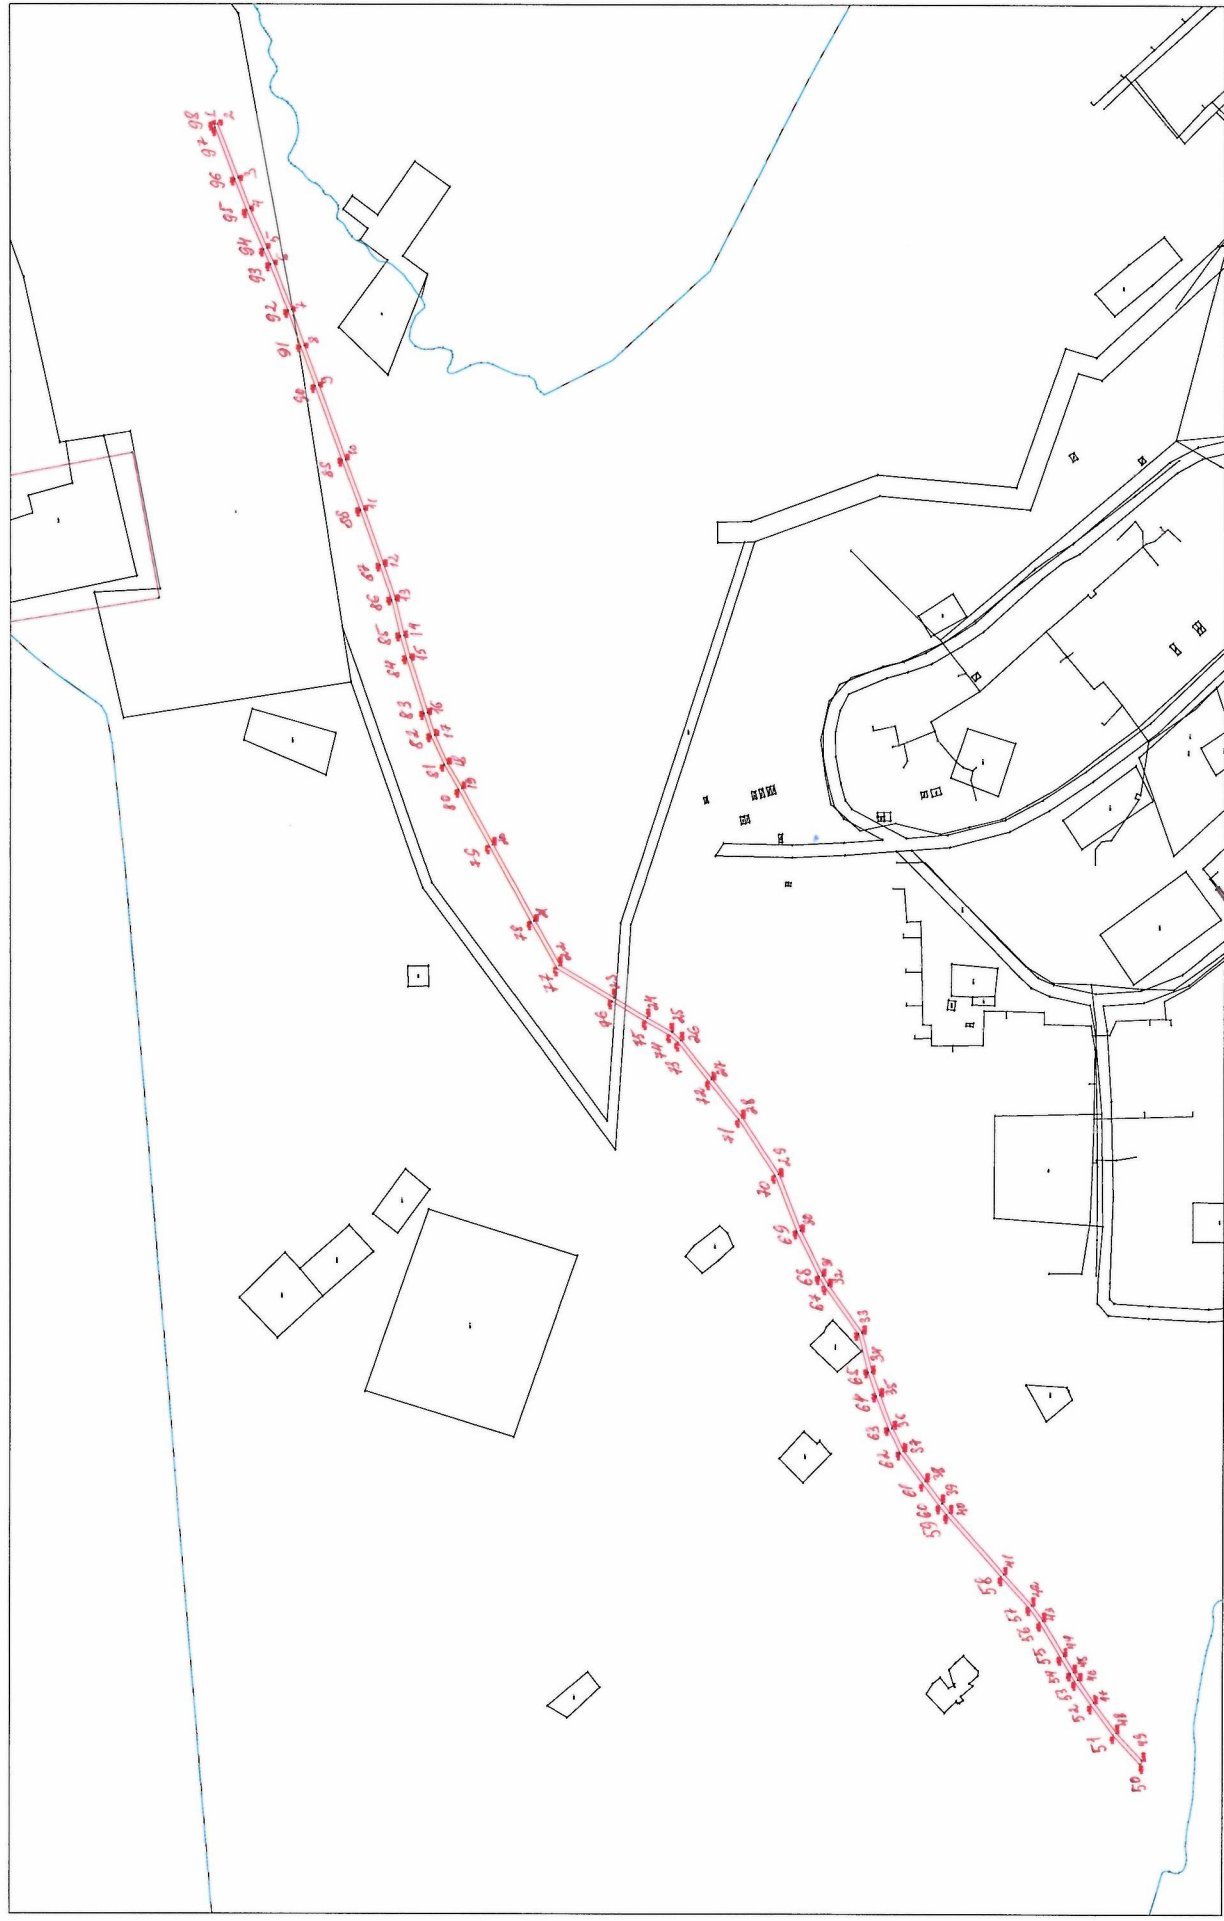

Схема расположения земельного участка на кадастровом плане территории

Условные обозначения:

- 1 - характерная точка испрашиваемой границы земельного участка
- - граница испрашиваемого земельного участка
- - - граница кадастрового квартала

Площадь земельного участка		7485 м ²	
Обозначение характерных точек границ	Координаты, м		
	X	Y	
1	2	3	
:1			
н1	1062660,97	4314623,64	
н2	1062657,72	4314623,68	
н3	1062637,67	4314571,12	
н4	1062626,18	4314540,82	
н5	1062609,81	4314502,80	
н6	1062603,14	4314487,99	
н7	1062586,12	4314442,54	
н8	1062573,92	4314407,66	
н9	1062559,57	4314369,06	
н10	1062533,27	4314296,72	
н11	1062515,32	4314248,36	
н12	1062495,92	4314194,70	
н13	1062484,40	4314160,88	
н14	1062475,87	4314126,06	
н15	1062469,86	4314104,40	
н16	1062452,77	4314050,98	
н17	1062446,08	4314028,92	
н18	1062433,31	4314001,36	
н19	1062419,18	4313977,23	
н20	1062389,34	4313922,75	
н21	1062348,80	4313848,20	
н22	1062324,49	4313804,66	
н23	1062270,79	4313772,80	
н24	1062238,52	4313753,12	
н25	1062214,69	4313739,34	
н26	1062206,22	4313731,34	
н27	1062175,99	4313693,69	
н28	1062146,35	4313656,22	
н29	1062110,05	4313600,79	
н30	1062088,52	4313546,06	
н31	1062066,95	4313502,24	
н32	1062061,03	4313492,66	
н33	1062027,81	4313447,00	
н34	1062018,39	4313409,38	
н35	1062010,35	4313386,83	
н36	1061998,28	4313354,82	
н37	1061987,33	4313332,59	
н38	1061965,64	4313303,23	
н39	1061949,20	4313281,55	
н40	1061941,85	4313272,50	
н41	1061888,68	4313211,84	
н42	1061861,23	4313181,46	
н43	1061850,55	4313166,54	
н44	1061829,82	4313132,46	
н45	1061820,23	4313116,55	
н46	1061815,71	4313108,89	
н47	1061799,96	4313086,51	
н48	1061778,08	4313057,43	
н49	1061753,22	4313030,49	
н50	1061754,69	4313026,16	
н51	1061781,16	4313054,86	
н52	1061803,20	4313084,16	
н53	1061819,07	4313106,72	